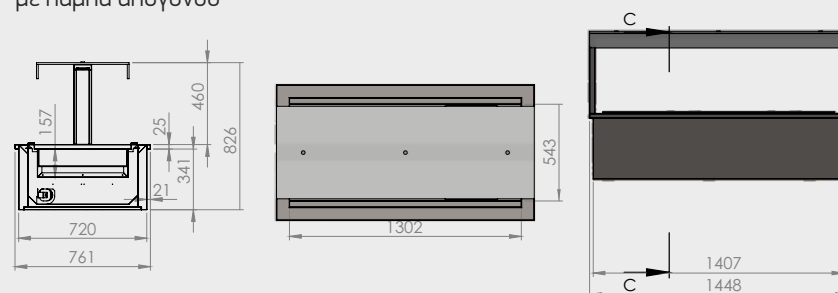

DROP-IN REFRIGERATED - STATIC

Models	Dimensions (l) x (w) x (h) cm	Vol. (m ³)	Power (w)	Temp. (°C)	Volume Display GN
DR-07V-VS	80 x 76 x 130	0,35	450	2 - 8	2 GN - 1/1
DR-10V-VS	112 x 76 x 130	0,46	450	2 - 8	3 GN - 1/1
DR-13V-VS	145 x 76 x 130	0,58	450	2 - 8	4 GN - 1/1
DR-17V-VS	177 x 76 x 130	0,74	565	2 - 8	5 GN - 1/1
DR-20V-VS	210 x 76 x 130	0,87	565	2 - 8	6 GN - 1/1

DROP-IN HEATED

DROP-IN HEATED - STATIC

Models	Dimensions (l) x (w) x (h) cm	Vol. (m ³)	Power (w)	Temp. (°C)	Volume Display GN
DH-077-SV	80 x 76 x 130	0,14	700	50 - 80	2 GN - 1/1
DH-107-SV	112 x 76 x 130	0,20	700	50 - 80	3 GN - 1/1
DH-137-SV	145 x 76 x 130	0,25	1000	50 - 80	4 GN - 1/1
DH-177-SV	177 x 76 x 130	0,32	1000	50 - 80	5 GN - 1/1
DH-207-SV	210 x 76 x 130	0,38	1200	50 - 80	6 GN - 1/1

DROP-IN HEATED - VENTILATED

with halogen lamps
με λάμπα αλογόνου

Models	Dimensions (l) x (w) x (h) cm	Vol. (m ³)	Power (w)	Temp. (°C)	Volume Display GN
DH-07V-V	80 x 76 x 130	0,14	700	50 - 80	2 GN - 1/1
DH-10V-V	112 x 76 x 130	0,20	700	50 - 80	3 GN - 1/1
DH-13V-V	145 x 76 x 130	0,25	1000	50 - 80	4 GN - 1/1
DH-17V-V	177 x 76 x 130	0,32	1000	50 - 80	5 GN - 1/1
DH-20V-V	210 x 76 x 130	0,38	1200	50 - 80	6 GN - 1/1

DROP-IN HEATED

DROP-IN HEATED - STATIC

Models	Dimensions (l) x (w) x (h) cm	Vol. (m ³)	Power (w)	Temp. (°C)	Volume Display GN
DH-077-S	80 x 76 x 59	0,14	700	50 - 80	2 GN - 1/1
DH-107-S	112 x 76 x 59	0,20	700	50 - 80	3 GN - 1/1
DH-137-S	145 x 76 x 59	0,25	1000	50 - 80	4 GN - 1/1
DH-177-S	177 x 76 x 59	0,32	1000	50 - 80	5 GN - 1/1
DH-207-S	210 x 76 x 59	0,38	1200	50 - 80	6 GN - 1/1