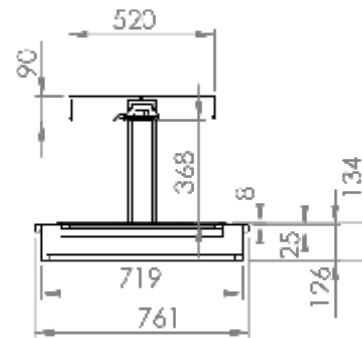

Drop-In

DROP-IN REFRIGERATED

DROP-IN REFRIGERATED - VENTILATED

Models	Dimensions (l) x (w) x (h) cm	Vol. (m ³)	Power (w)	Temp. (°C)	Volume Display GN
DR-077-V	80 x 76 x 115	0,35	450	2 - 8	2 GN - 1/1
DR-107-V	112 x 76 x 115	0,46	450	2 - 8	3 GN - 1/1
DR-137-V	145 x 76 x 115	0,58	450	2 - 8	4 GN - 1/1
DR-177-V	177 x 76 x 115	0,74	565	2 - 8	5 GN - 1/1
DR-207-V	210 x 76 x 115	0,87	565	2 - 8	6 GN - 1/1

DROP-IN REFRIGERATED - STATIC

Models	Dimensions (l) x (w) x (h) cm	Vol. (m ³)	Power (w)	Temp. (°C)	Volume Display GN
DR-077-VS	80 x 76 x 88	0,35	450	2 - 8	2 GN - 1/1
DR-107-VS	112 x 76 x 88	0,46	450	2 - 8	3 GN - 1/1
DR-137-VS	145 x 76 x 88	0,58	450	2 - 8	4 GN - 1/1
DR-177-VS	177 x 76 x 88	0,74	565	2 - 8	5 GN - 1/1
DR-207-VS	210 x 76 x 88	0,87	565	2 - 8	6 GN - 1/1

DROP-IN HEATED

DROP-IN HEATED - STATIC

Models	Dimensions (l) x (w) x (h) cm	Vol. (m ³)	Power (w)	Temp. (°C)	Volume Display GN
DH-077-S	80 x 76 x 59	0,14	700	50 - 80	2 GN - 1/1
DH-107-S	112 x 76 x 59	0,20	700	50 - 80	3 GN - 1/1
DH-137-S	145 x 76 x 59	0,25	1000	50 - 80	4 GN - 1/1
DH-177-S	177 x 76 x 59	0,32	1000	50 - 80	5 GN - 1/1
DH-207-S	210 x 76 x 59	0,38	1200	50 - 80	6 GN - 1/1

Drop-In

DROP-IN REFRIGERATED

DROP-IN ICE CREAM

Models	Dimensions (l) x (w) x (h) cm	Vol. (m ³)	Scoops 36 x 15.5 x 20	Power (w)	Temp. (°C)
DI-077-V	87 x 66 x 87	114	4	500	-18
DI-107-V	127 x 66 x 87	172	6	500	-18