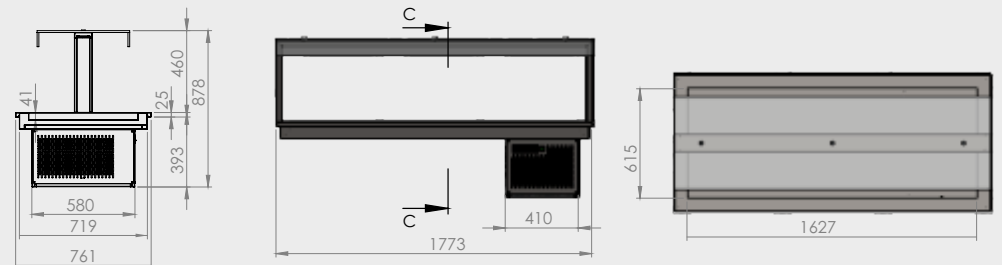

Drop-In

DROP-IN REFRIGERATED

DROP-IN REFRIGERATED - VENTILATED

Models	Dimensions (l) x (w) x (h) cm	Vol. (m ³)	Power (w)	Temp. (°C)	Volume Display GN
DR-077-VV	80 x 76 x 130	0,35	450	2 - 8	2 GN - 1/1
DR-107-VV	112 x 76 x 130	0,46	450	2 - 8	3 GN - 1/1
DR-137-VV	145 x 76 x 130	0,58	450	2 - 8	4 GN - 1/1
DR-177-VV	177 x 76 x 130	0,74	565	2 - 8	5 GN - 1/1
DR-207-VV	210 x 76 x 130	0,87	565	2 - 8	6 GN - 1/1

DROP-IN REFRIGERATED - STATIC

Models	Dimensions (l) x (w) x (h) cm	Vol. (m ³)	Power (w)	Temp. (°C)	Volume Display GN
DR-07V-VS	80 x 76 x 130	0,35	450	2 - 8	2 GN - 1/1
DR-10V-VS	112 x 76 x 130	0,46	450	2 - 8	3 GN - 1/1
DR-13V-VS	145 x 76 x 130	0,58	450	2 - 8	4 GN - 1/1
DR-17V-VS	177 x 76 x 130	0,74	565	2 - 8	5 GN - 1/1
DR-20V-VS	210 x 76 x 130	0,87	565	2 - 8	6 GN - 1/1

DROP-IN HEATED

DROP-IN HEATED - STATIC

Models	Dimensions (l) x (w) x (h) cm	Vol. (m ³)	Power (w)	Temp. (°C)	Volume Display GN
DH-077-SV	80 x 76 x 130	0,14	700	50 - 80	2 GN - 1/1
DH-107-SV	112 x 76 x 130	0,20	700	50 - 80	3 GN - 1/1
DH-137-SV	145 x 76 x 130	0,25	1000	50 - 80	4 GN - 1/1
DH-177-SV	177 x 76 x 130	0,32	1000	50 - 80	5 GN - 1/1
DH-207-SV	210 x 76 x 130	0,38	1200	50 - 80	6 GN - 1/1

DROP-IN HEATED

DROP-IN HEATED - STATIC

Models	Dimensions (l) x (w) x (h) cm	Vol. (m ³)	Power (w)	Temp. (°C)	Volume Display GN
DH-077-S	80 x 76 x 59	0,14	700	50 - 80	2 GN - 1/1
DH-107-S	112 x 76 x 59	0,20	700	50 - 80	3 GN - 1/1
DH-137-S	145 x 76 x 59	0,25	1000	50 - 80	4 GN - 1/1
DH-177-S	177 x 76 x 59	0,32	1000	50 - 80	5 GN - 1/1
DH-207-S	210 x 76 x 59	0,38	1200	50 - 80	6 GN - 1/1