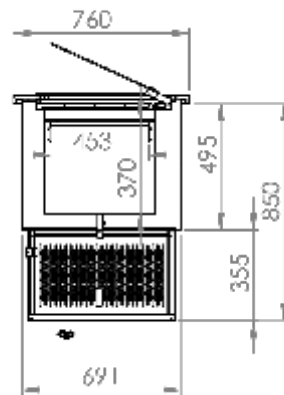

Drop-In

DROP-IN REFRIGERATED

DROP-IN ICE CREAM

Models	Dimensions (l) x (w) x (h) cm	Vol. (m ³)	Scoops 36 x 15.5 x 20	Power (w)	Temp. (°C)
DI-077-V	87 x 66 x 87	114	4	500	-18
DI-107-V	127 x 66 x 87	172	6	500	-18

DROP-IN BAIN MARIE

Models	Dimensions (l) x (w) x (h) cm	Vol. (m ³)	Power (w)	Temp. (°C)	Volume Display GN
DB-077-V	80 x 76 x 73	0,23	500	50 - 80	2 GN - 1/1
DB-107-V	112 x 76 x 73	0,33	500	50 - 80	3 GN - 1/1
DB-137-V	145 x 76 x 73	0,42	700	50 - 80	4 GN - 1/1
DB-177-V	177 x 76 x 73	0,54	700	50 - 80	5 GN - 1/1
DB-207-V	210 x 76 x 73	0,63	1000	50 - 80	6 GN - 1/1

with halogen lamps / με λάμπα αλογόνου

DROP-IN BAIN MARIE

Models	Dimensions (l) x (w) x (h) cm	Vol. (m ³)	Power (w)	Temp. (°C)	Volume Display GN
DB-077-VV	80 x 76 x 130	0,23	500	50 - 80	2 GN - 1/1
DB-107-VV	112 x 76 x 130	0,33	500	50 - 80	3 GN - 1/1
DB-137-VV	145 x 76 x 130	0,42	700	50 - 80	4 GN - 1/1
DB-177-VV	177 x 76 x 130	0,54	700	50 - 80	5 GN - 1/1
DB-207-VV	210 x 76 x 130	0,63	1000	50 - 80	6 GN - 1/1

with halogen lamps / με λάμπα αλογόνου

DROP-IN REFRIGERATED

DROP-IN ICE CREAM

Models	Dimensions (l) x (w) x (h) cm	Vol. (m ³)	Scoops 36 x 15.5 x 20	Power (w)	Temp. (°C)
D0-107-V	100 x 80 x 87	114	4	500	-18
D0-147-V	140 x 80 x 87	172	6	500	-18