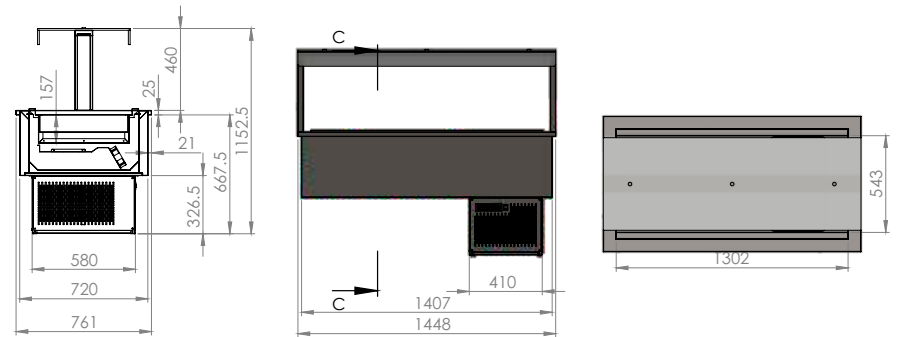

DROP-IN HEATED

DROP-IN HEATED - STATIC

Models	Dimensions (l) x (w) x (h) cm	Vol. (m ³)	Power (w)	Temp. (°C)	Volume Display GN
DH-077-SV	80 x 76 x 130	0,14	700	50 - 80	2 GN - 1/1
DH-107-SV	112 x 76 x 130	0,20	700	50 - 80	3 GN - 1/1
DH-137-SV	145 x 76 x 130	0,25	1000	50 - 80	4 GN - 1/1
DH-177-SV	177 x 76 x 130	0,32	1000	50 - 80	5 GN - 1/1
DH-207-SV	210 x 76 x 130	0,38	1200	50 - 80	6 GN - 1/1

DROP-IN HEATED - VENTILATED

with halogen lamps
με λάμπα αλογόνου

Models	Dimensions (l) x (w) x (h) cm	Vol. (m ³)	Power (w)	Temp. (°C)	Volume Display GN
DH-07V-V	80 x 76 x 130	0,14	700	50 - 80	2 GN - 1/1
DH-10V-V	112 x 76 x 130	0,20	700	50 - 80	3 GN - 1/1
DH-13V-V	145 x 76 x 130	0,25	1000	50 - 80	4 GN - 1/1
DH-17V-V	177 x 76 x 130	0,32	1000	50 - 80	5 GN - 1/1
DH-20V-V	210 x 76 x 130	0,38	1200	50 - 80	6 GN - 1/1

Drop-In

DROP-IN REFRIGERATED

DROP-IN REFRIGERATED - VENTILATED

Models	Dimensions (l) x (w) x (h) cm	Vol. (m ³)	Power (w)	Temp. (°C)	Volume Display GN
DR-077-V	80 x 76 x 115	0,35	450	2 - 8	2 GN - 1/1
DR-107-V	112 x 76 x 115	0,46	450	2 - 8	3 GN - 1/1
DR-137-V	145 x 76 x 115	0,58	450	2 - 8	4 GN - 1/1
DR-177-V	177 x 76 x 115	0,74	565	2 - 8	5 GN - 1/1
DR-207-V	210 x 76 x 115	0,87	565	2 - 8	6 GN - 1/1

DROP-IN HEATED

DROP-IN HEATED - STATIC

Models	Dimensions (l) x (w) x (h) cm	Vol. (m ³)	Power (w)	Temp. (°C)	Volume Display GN
DH-077-S	80 x 76 x 59	0,14	700	50 - 80	2 GN - 1/1
DH-107-S	112 x 76 x 59	0,20	700	50 - 80	3 GN - 1/1
DH-137-S	145 x 76 x 59	0,25	1000	50 - 80	4 GN - 1/1
DH-177-S	177 x 76 x 59	0,32	1000	50 - 80	5 GN - 1/1
DH-207-S	210 x 76 x 59	0,38	1200	50 - 80	6 GN - 1/1