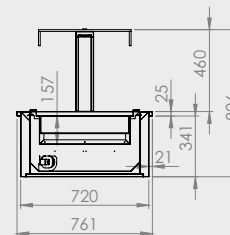

DROP-IN REFRIGERATED - STATIC

Models	Dimensions (l) x (w) x (h) cm	Vol. (m ³)	Power (w)	Temp. (°C)	Volume Display GN
DR-077-VS	80 x 76 x 88	0,35	450	2 - 8	2 GN - 1/1
DR-107-VS	112 x 76 x 88	0,46	450	2 - 8	3 GN - 1/1
DR-137-VS	145 x 76 x 88	0,58	450	2 - 8	4 GN - 1/1
DR-177-VS	177 x 76 x 88	0,74	565	2 - 8	5 GN - 1/1
DR-207-VS	210 x 76 x 88	0,87	565	2 - 8	6 GN - 1/1

DROP-IN HEATED

DROP-IN HEATED - STATIC

Models	Dimensions (l) x (w) x (h) cm	Vol. (m ³)	Power (w)	Temp. (°C)	Volume Display GN
DH-077-S	80 x 76 x 59	0,14	700	50 - 80	2 GN - 1/1
DH-107-S	112 x 76 x 59	0,20	700	50 - 80	3 GN - 1/1
DH-137-S	145 x 76 x 59	0,25	1000	50 - 80	4 GN - 1/1
DH-177-S	177 x 76 x 59	0,32	1000	50 - 80	5 GN - 1/1
DH-207-S	210 x 76 x 59	0,38	1200	50 - 80	6 GN - 1/1

DROP-IN HEATED - VENTILATED

with halogen lamps
με λάμπα αλογόνου

Models	Dimensions (l) x (w) x (h) cm	Vol. (m ³)	Power (w)	Temp. (°C)	Volume Display GN
DH-077-V	80 x 76 x 83	0,14	700	50 - 80	2 GN - 1/1
DH-107-V	112 x 76 x 83	0,20	700	50 - 80	3 GN - 1/1
DH-137-V	145 x 76 x 83	0,25	1000	50 - 80	4 GN - 1/1
DH-177-V	177 x 76 x 83	0,32	1000	50 - 80	5 GN - 1/1
DH-207-V	210 x 76 x 83	0,38	1200	50 - 80	6 GN - 1/1

Drop-In

DROP-IN REFRIGERATED

DROP-IN ICE CREAM

Models	Dimensions (l) x (w) x (h) cm	Vol. (m ³)	Scoops 36 x 15.5 x 20	Power (w)	Temp. (°C)
DI-077-V	87 x 66 x 87	114	4	500	-18
DI-107-V	127 x 66 x 87	172	6	500	-18