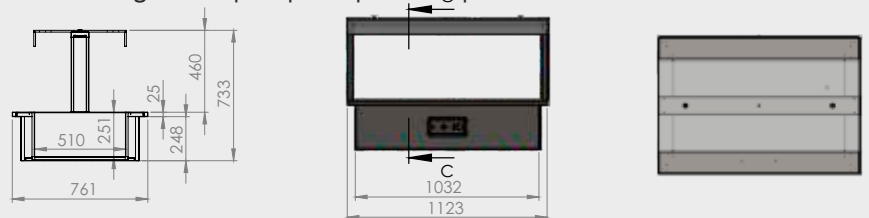

Models	Dimensions (l) x (w) x (h) cm	Vol. (m³)	Power (w)	Temp. (°C)	Volume Display GN
DB-077-VV	80 x 76 x 130	0,23	500	50 - 80	2 GN - 1/1
DB-107-VV	112 x 76 x 130	0,33	500	50 - 80	3 GN - 1/1
DB-137-VV	145 x 76 x 130	0,42	700	50 - 80	4 GN - 1/1
DB-177-VV	177 x 76 x 130	0,54	700	50 - 80	5 GN - 1/1
DB-207-VV	210 x 76 x 130	0,63	1000	50 - 80	6 GN - 1/1

with halogen lamps / με λάμπα αλογόνου