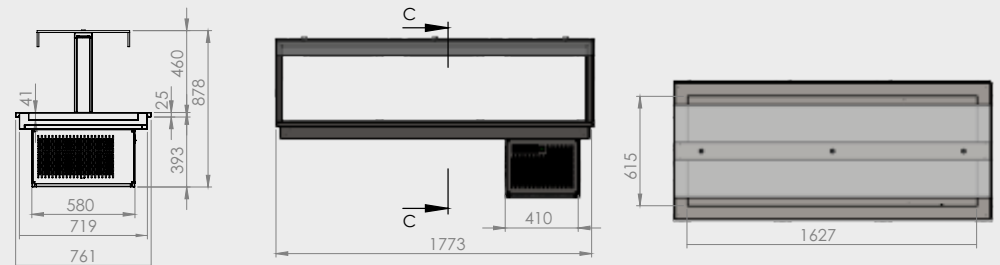

DROP-IN HEATED

DROP-IN HEATED - STATIC

Models	Dimensions (l) x (w) x (h) cm	Vol. (m ³)	Power (w)	Temp. (°C)	Volume Display GN
DH-077-SV	80 x 76 x 130	0,14	700	50 - 80	2 GN - 1/1
DH-107-SV	112 x 76 x 130	0,20	700	50 - 80	3 GN - 1/1
DH-137-SV	145 x 76 x 130	0,25	1000	50 - 80	4 GN - 1/1
DH-177-SV	177 x 76 x 130	0,32	1000	50 - 80	5 GN - 1/1
DH-207-SV	210 x 76 x 130	0,38	1200	50 - 80	6 GN - 1/1

DROP-IN HEATED - VENTILATED

with halogen lamps
με λάμπα αλογόνου

Models	Dimensions (l) x (w) x (h) cm	Vol. (m ³)	Power (w)	Temp. (°C)	Volume Display GN
DH-07V-V	80 x 76 x 130	0,14	700	50 - 80	2 GN - 1/1
DH-10V-V	112 x 76 x 130	0,20	700	50 - 80	3 GN - 1/1
DH-13V-V	145 x 76 x 130	0,25	1000	50 - 80	4 GN - 1/1
DH-17V-V	177 x 76 x 130	0,32	1000	50 - 80	5 GN - 1/1
DH-20V-V	210 x 76 x 130	0,38	1200	50 - 80	6 GN - 1/1

Drop-In

DROP-IN REFRIGERATED

DROP-IN REFRIGERATED - VENTILATED

Models	Dimensions (l) x (w) x (h) cm	Vol. (m ³)	Power (w)	Temp. (°C)	Volume Display GN
DR-077-V	80 x 76 x 115	0,35	450	2 - 8	2 GN - 1/1
DR-107-V	112 x 76 x 115	0,46	450	2 - 8	3 GN - 1/1
DR-137-V	145 x 76 x 115	0,58	450	2 - 8	4 GN - 1/1
DR-177-V	177 x 76 x 115	0,74	565	2 - 8	5 GN - 1/1
DR-207-V	210 x 76 x 115	0,87	565	2 - 8	6 GN - 1/1

DROP-IN REFRIGERATED - STATIC

Models	Dimensions (l) x (w) x (h) cm	Vol. (m ³)	Power (w)	Temp. (°C)	Volume Display GN
DR-077-VS	80 x 76 x 88	0,35	450	2 - 8	2 GN - 1/1
DR-107-VS	112 x 76 x 88	0,46	450	2 - 8	3 GN - 1/1
DR-137-VS	145 x 76 x 88	0,58	450	2 - 8	4 GN - 1/1
DR-177-VS	177 x 76 x 88	0,74	565	2 - 8	5 GN - 1/1
DR-207-VS	210 x 76 x 88	0,87	565	2 - 8	6 GN - 1/1