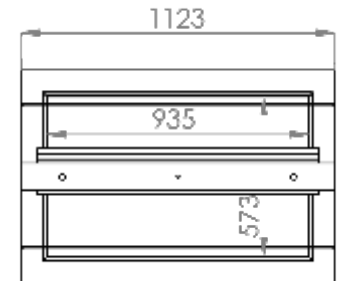

DROP-IN HEATED - VENTILATED

with halogen lamps
με λάμπα αλογόνου

Models	Dimensions (l) x (w) x (h) cm	Vol. (m ³)	Power (w)	Temp. (°C)	Volume Display GN
DH-07V-V	80 x 76 x 130	0,14	700	50 - 80	2 GN - 1/1
DH-10V-V	112 x 76 x 130	0,20	700	50 - 80	3 GN - 1/1
DH-13V-V	145 x 76 x 130	0,25	1000	50 - 80	4 GN - 1/1
DH-17V-V	177 x 76 x 130	0,32	1000	50 - 80	5 GN - 1/1
DH-20V-V	210 x 76 x 130	0,38	1200	50 - 80	6 GN - 1/1

Drop-In

DROP-IN REFRIGERATED

DROP-IN REFRIGERATED - VENTILATED

Models	Dimensions (l) x (w) x (h) cm	Vol. (m ³)	Power (w)	Temp. (°C)	Volume Display GN
DR-077-V	80 x 76 x 115	0,35	450	2 - 8	2 GN - 1/1
DR-107-V	112 x 76 x 115	0,46	450	2 - 8	3 GN - 1/1
DR-137-V	145 x 76 x 115	0,58	450	2 - 8	4 GN - 1/1
DR-177-V	177 x 76 x 115	0,74	565	2 - 8	5 GN - 1/1
DR-207-V	210 x 76 x 115	0,87	565	2 - 8	6 GN - 1/1

DROP-IN REFRIGERATED - STATIC

Models	Dimensions (l) x (w) x (h) cm	Vol. (m ³)	Power (w)	Temp. (°C)	Volume Display GN
DR-077-VS	80 x 76 x 88	0,35	450	2 - 8	2 GN - 1/1
DR-107-VS	112 x 76 x 88	0,46	450	2 - 8	3 GN - 1/1
DR-137-VS	145 x 76 x 88	0,58	450	2 - 8	4 GN - 1/1
DR-177-VS	177 x 76 x 88	0,74	565	2 - 8	5 GN - 1/1
DR-207-VS	210 x 76 x 88	0,87	565	2 - 8	6 GN - 1/1

DROP-IN HEATED

DROP-IN HEATED - STATIC

Models	Dimensions (l) x (w) x (h) cm	Vol. (m ³)	Power (w)	Temp. (°C)	Volume Display GN
DH-077-S	80 x 76 x 59	0,14	700	50 - 80	2 GN - 1/1
DH-107-S	112 x 76 x 59	0,20	700	50 - 80	3 GN - 1/1
DH-137-S	145 x 76 x 59	0,25	1000	50 - 80	4 GN - 1/1
DH-177-S	177 x 76 x 59	0,32	1000	50 - 80	5 GN - 1/1
DH-207-S	210 x 76 x 59	0,38	1200	50 - 80	6 GN - 1/1