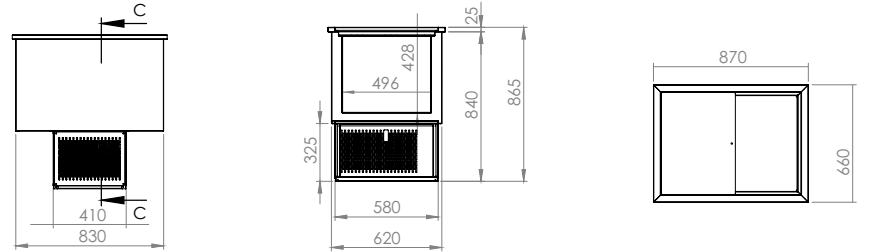

DROP-IN HEATED

DROP-IN HEATED - STATIC

Models	Dimensions (l) x (w) x (h) cm	Vol. (m ³)	Power (w)	Temp. (°C)	Volume Display GN
DH-077-S	80 x 76 x 59	0,14	700	50 - 80	2 GN - 1/1
DH-107-S	112 x 76 x 59	0,20	700	50 - 80	3 GN - 1/1
DH-137-S	145 x 76 x 59	0,25	1000	50 - 80	4 GN - 1/1
DH-177-S	177 x 76 x 59	0,32	1000	50 - 80	5 GN - 1/1
DH-207-S	210 x 76 x 59	0,38	1200	50 - 80	6 GN - 1/1

DROP-IN HEATED - VENTILATED

with halogen lamps
με λάμπα αλογόνου

Models	Dimensions (l) x (w) x (h) cm	Vol. (m ³)	Power (w)	Temp. (°C)	Volume Display GN
DH-077-V	80 x 76 x 83	0,14	700	50 - 80	2 GN - 1/1
DH-107-V	112 x 76 x 83	0,20	700	50 - 80	3 GN - 1/1
DH-137-V	145 x 76 x 83	0,25	1000	50 - 80	4 GN - 1/1
DH-177-V	177 x 76 x 83	0,32	1000	50 - 80	5 GN - 1/1
DH-207-V	210 x 76 x 83	0,38	1200	50 - 80	6 GN - 1/1

Drop-In

DROP-IN REFRIGERATED

DROP-IN ICE CREAM

Models	Dimensions (l) x (w) x (h) cm	Vol. (m ³)	Scoops 36 x 15.5 x 20	Power (w)	Temp. (°C)
DI-077-V	87 x 66 x 87	114	4	500	-18
DI-107-V	127 x 66 x 87	172	6	500	-18

DROP-IN BAIN MARIE

Models	Dimensions (l) x (w) x (h) cm	Vol. (m ³)	Power (w)	Temp. (°C)	Volume Display GN
DB-077-V	80 x 76 x 73	0,23	500	50 - 80	2 GN - 1/1
DB-107-V	112 x 76 x 73	0,33	500	50 - 80	3 GN - 1/1
DB-137-V	145 x 76 x 73	0,42	700	50 - 80	4 GN - 1/1
DB-177-V	177 x 76 x 73	0,54	700	50 - 80	5 GN - 1/1
DB-207-V	210 x 76 x 73	0,63	1000	50 - 80	6 GN - 1/1