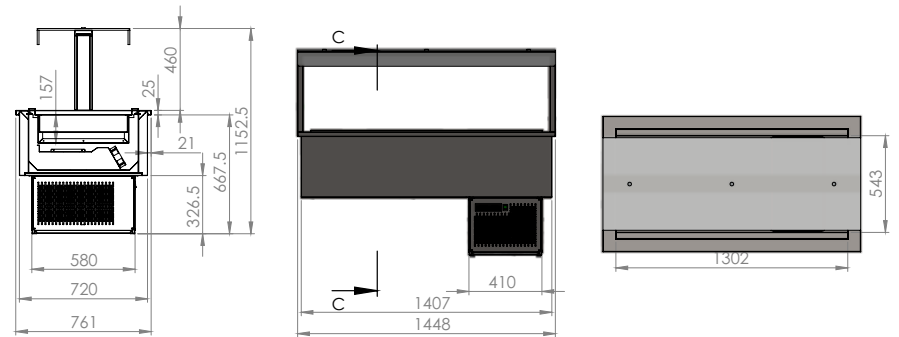

Drop-In

DROP-IN REFRIGERATED

DROP-IN REFRIGERATED - VENTILATED

Models	Dimensions (l) x (w) x (h) cm	Vol. (m ³)	Power (w)	Temp. (°C)	Volume Display GN
DR-077-VV	80 x 76 x 130	0,35	450	2 - 8	2 GN - 1/1
DR-107-VV	112 x 76 x 130	0,46	450	2 - 8	3 GN - 1/1
DR-137-VV	145 x 76 x 130	0,58	450	2 - 8	4 GN - 1/1
DR-177-VV	177 x 76 x 130	0,74	565	2 - 8	5 GN - 1/1
DR-207-VV	210 x 76 x 130	0,87	565	2 - 8	6 GN - 1/1

DROP-IN REFRIGERATED - STATIC

Models	Dimensions (l) x (w) x (h) cm	Vol. (m ³)	Power (w)	Temp. (°C)	Volume Display GN
DR-07V-VS	80 x 76 x 130	0,35	450	2 - 8	2 GN - 1/1
DR-10V-VS	112 x 76 x 130	0,46	450	2 - 8	3 GN - 1/1
DR-13V-VS	145 x 76 x 130	0,58	450	2 - 8	4 GN - 1/1
DR-17V-VS	177 x 76 x 130	0,74	565	2 - 8	5 GN - 1/1
DR-20V-VS	210 x 76 x 130	0,87	565	2 - 8	6 GN - 1/1

DROP-IN HEATED

DROP-IN HEATED - STATIC

Models	Dimensions (l) x (w) x (h) cm	Vol. (m ³)	Power (w)	Temp. (°C)	Volume Display GN
DH-077-SV	80 x 76 x 130	0,14	700	50 - 80	2 GN - 1/1
DH-107-SV	112 x 76 x 130	0,20	700	50 - 80	3 GN - 1/1
DH-137-SV	145 x 76 x 130	0,25	1000	50 - 80	4 GN - 1/1
DH-177-SV	177 x 76 x 130	0,32	1000	50 - 80	5 GN - 1/1
DH-207-SV	210 x 76 x 130	0,38	1200	50 - 80	6 GN - 1/1

DROP-IN HEATED

DROP-IN HEATED - STATIC

Models	Dimensions (l) x (w) x (h) cm	Vol. (m ³)	Power (w)	Temp. (°C)	Volume Display GN
DH-077-S	80 x 76 x 59	0,14	700	50 - 80	2 GN - 1/1
DH-107-S	112 x 76 x 59	0,20	700	50 - 80	3 GN - 1/1
DH-137-S	145 x 76 x 59	0,25	1000	50 - 80	4 GN - 1/1
DH-177-S	177 x 76 x 59	0,32	1000	50 - 80	5 GN - 1/1
DH-207-S	210 x 76 x 59	0,38	1200	50 - 80	6 GN - 1/1