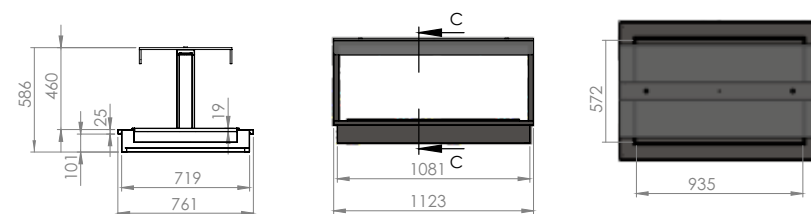

Drop-In

DROP-IN REFRIGERATED

DROP-IN REFRIGERATED - VENTILATED

Models	Dimensions (l) x (w) x (h) cm	Vol. (m ³)	Power (w)	Temp. (°C)	Volume Display GN
DR-077-VV	80 x 76 x 130	0,35	450	2 - 8	2 GN - 1/1
DR-107-VV	112 x 76 x 130	0,46	450	2 - 8	3 GN - 1/1
DR-137-VV	145 x 76 x 130	0,58	450	2 - 8	4 GN - 1/1
DR-177-VV	177 x 76 x 130	0,74	565	2 - 8	5 GN - 1/1
DR-207-VV	210 x 76 x 130	0,87	565	2 - 8	6 GN - 1/1

DROP-IN REFRIGERATED - STATIC

Models	Dimensions (l) x (w) x (h) cm	Vol. (m ³)	Power (w)	Temp. (°C)	Volume Display GN
DR-07V-VS	80 x 76 x 130	0,35	450	2 - 8	2 GN - 1/1
DR-10V-VS	112 x 76 x 130	0,46	450	2 - 8	3 GN - 1/1
DR-13V-VS	145 x 76 x 130	0,58	450	2 - 8	4 GN - 1/1
DR-17V-VS	177 x 76 x 130	0,74	565	2 - 8	5 GN - 1/1
DR-20V-VS	210 x 76 x 130	0,87	565	2 - 8	6 GN - 1/1

DROP-IN HEATED

DROP-IN HEATED - STATIC

Models	Dimensions (l) x (w) x (h) cm	Vol. (m ³)	Power (w)	Temp. (°C)	Volume Display GN
DH-077-SV	80 x 76 x 130	0,14	700	50 - 80	2 GN - 1/1
DH-107-SV	112 x 76 x 130	0,20	700	50 - 80	3 GN - 1/1
DH-137-SV	145 x 76 x 130	0,25	1000	50 - 80	4 GN - 1/1
DH-177-SV	177 x 76 x 130	0,32	1000	50 - 80	5 GN - 1/1
DH-207-SV	210 x 76 x 130	0,38	1200	50 - 80	6 GN - 1/1

DROP-IN HEATED - VENTILATED

with halogen lamps
με λάμπα αλογόνου

Models	Dimensions (l) x (w) x (h) cm	Vol. (m ³)	Power (w)	Temp. (°C)	Volume Display GN
DH-07V-V	80 x 76 x 130	0,14	700	50 - 80	2 GN - 1/1
DH-10V-V	112 x 76 x 130	0,20	700	50 - 80	3 GN - 1/1
DH-13V-V	145 x 76 x 130	0,25	1000	50 - 80	4 GN - 1/1
DH-17V-V	177 x 76 x 130	0,32	1000	50 - 80	5 GN - 1/1
DH-20V-V	210 x 76 x 130	0,38	1200	50 - 80	6 GN - 1/1