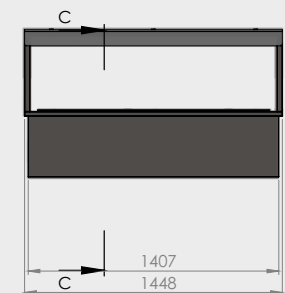

DROP-IN REFRIGERATED - STATIC

Models	Dimensions (l) x (w) x (h) cm	Vol. (m ³)	Power (w)	Temp. (°C)	Volume Display GN
DR-077-VS	80 x 76 x 88	0,35	450	2 - 8	2 GN - 1/1
DR-107-VS	112 x 76 x 88	0,46	450	2 - 8	3 GN - 1/1
DR-137-VS	145 x 76 x 88	0,58	450	2 - 8	4 GN - 1/1
DR-177-VS	177 x 76 x 88	0,74	565	2 - 8	5 GN - 1/1
DR-207-VS	210 x 76 x 88	0,87	565	2 - 8	6 GN - 1/1

DROP-IN HEATED

DROP-IN HEATED - STATIC

Models	Dimensions (l) x (w) x (h) cm	Vol. (m ³)	Power (w)	Temp. (°C)	Volume Display GN
DH-077-S	80 x 76 x 59	0,14	700	50 - 80	2 GN - 1/1
DH-107-S	112 x 76 x 59	0,20	700	50 - 80	3 GN - 1/1
DH-137-S	145 x 76 x 59	0,25	1000	50 - 80	4 GN - 1/1
DH-177-S	177 x 76 x 59	0,32	1000	50 - 80	5 GN - 1/1
DH-207-S	210 x 76 x 59	0,38	1200	50 - 80	6 GN - 1/1

DROP-IN HEATED - VENTILATED

with halogen lamps
με λάμπα αλογόνου

Models	Dimensions (l) x (w) x (h) cm	Vol. (m ³)	Power (w)	Temp. (°C)	Volume Display GN
DH-077-V	80 x 76 x 83	0,14	700	50 - 80	2 GN - 1/1
DH-107-V	112 x 76 x 83	0,20	700	50 - 80	3 GN - 1/1
DH-137-V	145 x 76 x 83	0,25	1000	50 - 80	4 GN - 1/1
DH-177-V	177 x 76 x 83	0,32	1000	50 - 80	5 GN - 1/1
DH-207-V	210 x 76 x 83	0,38	1200	50 - 80	6 GN - 1/1

Drop-In

DROP-IN REFRIGERATED

DROP-IN ICE CREAM

Models	Dimensions (l) x (w) x (h) cm	Vol. (m ³)	Scoops 36 x 15.5 x 20	Power (w)	Temp. (°C)
DI-077-V	87 x 66 x 87	114	4	500	-18
DI-107-V	127 x 66 x 87	172	6	500	-18