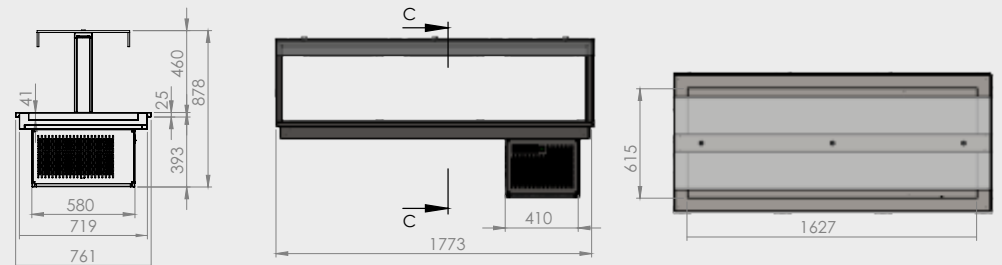

Drop-In

DROP-IN REFRIGERATED

DROP-IN REFRIGERATED - VENTILATED

| Models | Dimensions (l) x (w) x (h) cm | Vol. (m ³) | Power (w) | Temp. (°C) | Volume Display GN |
|-----------|----------------------------------|---------------------------|--------------|---------------|----------------------|
| DR-077-VV | 80 x 76 x 130 | 0,35 | 450 | 2 - 8 | 2 GN - 1/1 |
| DR-107-VV | 112 x 76 x 130 | 0,46 | 450 | 2 - 8 | 3 GN - 1/1 |
| DR-137-VV | 145 x 76 x 130 | 0,58 | 450 | 2 - 8 | 4 GN - 1/1 |
| DR-177-VV | 177 x 76 x 130 | 0,74 | 565 | 2 - 8 | 5 GN - 1/1 |
| DR-207-VV | 210 x 76 x 130 | 0,87 | 565 | 2 - 8 | 6 GN - 1/1 |

DROP-IN REFRIGERATED - STATIC

| Models | Dimensions (l) x (w) x (h) cm | Vol. (m ³) | Power (w) | Temp. (°C) | Volume Display GN |
|-----------|----------------------------------|---------------------------|--------------|---------------|----------------------|
| DR-07V-VS | 80 x 76 x 130 | 0,35 | 450 | 2 - 8 | 2 GN - 1/1 |
| DR-10V-VS | 112 x 76 x 130 | 0,46 | 450 | 2 - 8 | 3 GN - 1/1 |
| DR-13V-VS | 145 x 76 x 130 | 0,58 | 450 | 2 - 8 | 4 GN - 1/1 |
| DR-17V-VS | 177 x 76 x 130 | 0,74 | 565 | 2 - 8 | 5 GN - 1/1 |
| DR-20V-VS | 210 x 76 x 130 | 0,87 | 565 | 2 - 8 | 6 GN - 1/1 |