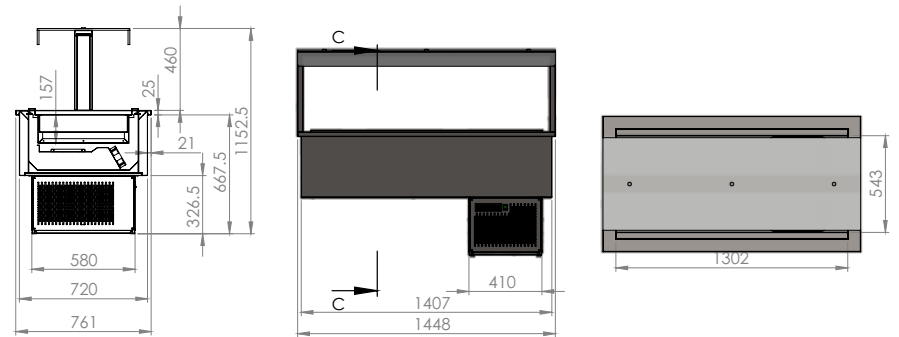

Drop-In

DROP-IN REFRIGERATED

DROP-IN REFRIGERATED - VENTILATED

| Models | Dimensions (l) x (w) x (h) cm | Vol. (m ³) | Power (w) | Temp. (°C) | Volume Display GN |
|-----------|----------------------------------|---------------------------|--------------|---------------|----------------------|
| DR-077-VV | 80 x 76 x 130 | 0,35 | 450 | 2 - 8 | 2 GN - 1/1 |
| DR-107-VV | 112 x 76 x 130 | 0,46 | 450 | 2 - 8 | 3 GN - 1/1 |
| DR-137-VV | 145 x 76 x 130 | 0,58 | 450 | 2 - 8 | 4 GN - 1/1 |
| DR-177-VV | 177 x 76 x 130 | 0,74 | 565 | 2 - 8 | 5 GN - 1/1 |
| DR-207-VV | 210 x 76 x 130 | 0,87 | 565 | 2 - 8 | 6 GN - 1/1 |

DROP-IN REFRIGERATED - STATIC

| Models | Dimensions (l) x (w) x (h) cm | Vol. (m ³) | Power (w) | Temp. (°C) | Volume Display GN |
|-----------|----------------------------------|---------------------------|--------------|---------------|----------------------|
| DR-07V-VS | 80 x 76 x 130 | 0,35 | 450 | 2 - 8 | 2 GN - 1/1 |
| DR-10V-VS | 112 x 76 x 130 | 0,46 | 450 | 2 - 8 | 3 GN - 1/1 |
| DR-13V-VS | 145 x 76 x 130 | 0,58 | 450 | 2 - 8 | 4 GN - 1/1 |
| DR-17V-VS | 177 x 76 x 130 | 0,74 | 565 | 2 - 8 | 5 GN - 1/1 |
| DR-20V-VS | 210 x 76 x 130 | 0,87 | 565 | 2 - 8 | 6 GN - 1/1 |