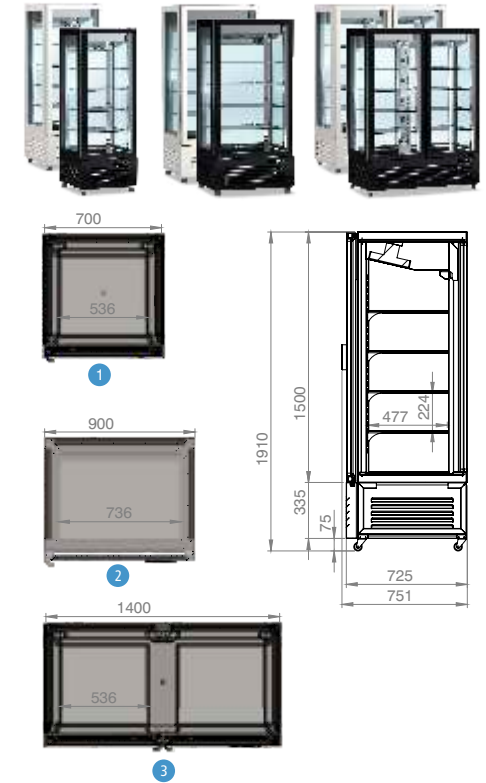

Inox Cabinets

SINGLE & DOUBLE DOOR

4-Sights Showcase - height 190cm

Inox Cabinets Specifications

Available colors upon request :

White Black Inox Mirror Silver

SPECIFICATIONS / ΧΑΡΑΚΤΗΡΙΣΤΙΚΑ

- All Models are available for Cooling or Freezing
- Freezers are available in Ventilated or Static models except the models point 2
- L.E.D. Lighting included
- Castors included
- Glass shelves for all Static models
- Automatic defrosting for Ventilated models
- Manual Defrosting for Static models

- Όλα τα μοντέλα διατίθενται σε Συντήρηση & Κατάψυξη
- Οι Καταψύξεις διατίθενται με ανακύκλωση ή στατική ψύξη εκτός από τα μοντέλα στο σημείο 2
- Περιλαμβάνεται φωτισμός L.E.D.
- Περιλαμβάνονται ροδάκια
- Γυάλινα ράφια στις Στατικές καταψύξεις
- Αυτόματη απόψυξη στις καταψύξεις με ανακύκλωση
- Χειροκίνητη απόψυξη στις καταψύξεις με στατική ψύξη

	Models R290	Models R449a	Dimensions (l) x (w) x (h) cm	Vol. (lt)	Power (W)/(hp)	Temp. (OC)	Grid (l) x (w) cm	
①	CR-077-1R	CR-077-1	70 x 75 x 190	600	772 / (1/2)	0 / +8	51x 51	SINGLE DOOR
	CB-077-1R	CB-077-1	70 x 75 x 190	600	1.000 / (1.0)	-16 / -20	51 x 51	
	CS-077-1R	CS-077-1	70 x 75 x 190	600	700 / (1.0)	-16 / -20	51 x 51	
②	CR-097-1R	CR-097-1	90 x 75 x 190	900	700 / (3/4)	0 / +8	75 x 52	SINGLE DOOR
	CB-097-1R	CB-097-1	90 x 75 x 190	900	1.500 / (1.5)	-16 / -20	75 x 52	
③	CR-147-2R	CR-147-2	140 x 75 x 190	1200	1.043 / (3/4)	0 / +8	51x 51	DOUBLE DOOR
	CB-147-2R	CB-147-2	140 x 75 x 190	1200	1.500 / (1.5)	-16 / -20	51 x 51	
	CS-147-2R	CS-147-2	140 x 75 x 190	1200	1.200 / (1.5)	-16 / -20	51 x 51	