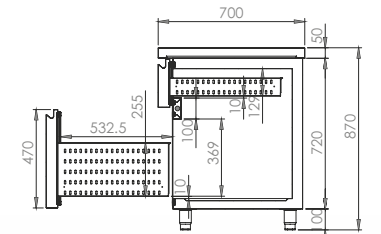

1

2

Double Drawers\_ **€400**  
Διπλή Συρταριέρα

3

Two evaporators  
Δύο στοιχεία ψύξης

4

Two evaporators  
Δύο στοιχεία ψύξης

Triple Drawers\_ **€600**  
Τριπλή Συρταριέρα

5

Two evaporators  
Δύο στοιχεία ψύξης

6

Two evaporators  
Δύο στοιχεία ψύξης

1/3-2/3 Drawers\_ **€400**  
1/3-2/3 Συρταριέρα

Soft close drawer runners\_ **€50**  
Συρταριέρες με μαλακό κλείσιμο

## Line 70 Specifications

	Models R290	Models R449a	Dimensions (l) x (w) x (h) cm	Drawers	Power (W)/(hp)	Temp. (°C)	Grid (l) x (w) cm
①	TR-147-G4R	TR-147-G4	141 x 70 x 87	4	435 /(1/4)	0 / +8	33.5 x 57
②	TR-147-B4R	TR-147-B4	141 x 70 x 87	3	590 /(3/8)	-18 / -20	33.5 x 57
③	TR-187-G6R	TR-187-G6	188 x 70 x 87	6	435 /(1/4)	0 / +8	33.5 x 57
④	TR-187-B6R	TR-187-B6	188 x 70 x 87	3	772 /(1/2)	-18 / -20	33.5 x 57
⑤	TR-237-G8R	TR-237-G8	235 x 70 x 87	8	435 /(1/4)	0 / +8	33.5 x 57
⑥	TR-237-B8R	TR-237-B8	235 x 70 x 87	3	772 /(1/2)	-18 / -20	33.5 x 57

## Line 70 Specifications

Soft close drawer runners\_ €50  
Συρταριέρες με μαλακό κλείσιμο

	Models R290	Models R449a	Dimensions (l) x (w) x (h) cm	Drawers	Power (W)/(hp)	Temp. (°C)	Grid (l) x (w) cm
①	TS-097-3R	TS-097-3	94 x 70 x 87	3	435 /(1/4)	0 / +8	Gn 1/1
②	TS-147-5R	TS-147-5	141 x 70 x 87	5	590 /(3/8)	0 / +8	Gn 1/1
③	TS-187-7R	TS-187-7	188 x 70 x 87	7	772 /(1/2)	0 / +8	Gn 1/1
④	TR-152-2R	TR-152-2	154 x 70 x 87	2	590 /(3/8)	0 / +8	-
⑤	T2-187-GR	T2-187-G	188 x 70 x 87	2/1 doors	772 /(1/2)	0/+8 @ -16/-20	Gn 1/1
⑥	T2-237-GR	T2-237-G	235 x 70 x 87	2/2 doors	850 /(3/4)	0/+8 @ -16/-20	Gn 1/1