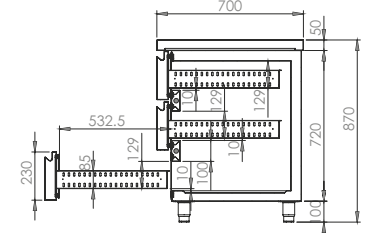

1

2

Double Drawers\_ **€400**  
Διπλή Συρταριέρα

3

Two evaporators  
Δύο στοιχεία ψύξης

4

Two evaporators  
Δύο στοιχεία ψύξης

Triple Drawers\_ **€600**  
Τριπλή Συρταριέρα

5

Two evaporators  
Δύο στοιχεία ψύξης

6

Two evaporators  
Δύο στοιχεία ψύξης

1/3-2/3 Drawers\_ **€400**  
1/3-2/3 Συρταριέρα

Soft close drawer runners\_ **€50**  
Συρταριέρες με μαλακό κλείσιμο

## Line 70 Specifications

	Models R290	Models R449a	Dimensions (l) x (w) x (h) cm	Drawers	Power (W)/(hp)	Temp. (°C)	Grid (l) x (w) cm
①	TR-147-G4R	TR-147-G4	141 x 70 x 87	4	435 /(1/4)	0 / +8	33.5 x 57
②	TR-147-B4R	TR-147-B4	141 x 70 x 87	3	590 /(3/8)	-18 / -20	33.5 x 57
③	TR-187-G6R	TR-187-G6	188 x 70 x 87	6	435 /(1/4)	0 / +8	33.5 x 57
④	TR-187-B6R	TR-187-B6	188 x 70 x 87	3	772 /(1/2)	-18 / -20	33.5 x 57
⑤	TR-237-G8R	TR-237-G8	235 x 70 x 87	8	435 /(1/4)	0 / +8	33.5 x 57
⑥	TR-237-B8R	TR-237-B8	235 x 70 x 87	3	772 /(1/2)	-18 / -20	33.5 x 57

## Line 70 Specifications

Soft close drawer runners\_ €50  
Συρταριέρες με μαλακό κλείσιμο

	Models R290	Models R449a	Dimensions (l) x (w) x (h) cm	Drawers	Power (W)/(hp)	Temp. (°C)	Grid (l) x (w) cm
①	TS-097-3R	TS-097-3	94 x 70 x 87	3	435 /(1/4)	0 / +8	Gn 1/1
②	TS-147-5R	TS-147-5	141 x 70 x 87	5	590 /(3/8)	0 / +8	Gn 1/1
③	TS-187-7R	TS-187-7	188 x 70 x 87	7	772 /(1/2)	0 / +8	Gn 1/1
④	TR-152-2R	TR-152-2	154 x 70 x 87	2	590 /(3/8)	0 / +8	-
⑤	T2-187-GR	T2-187-G	188 x 70 x 87	2/1 doors	772 /(1/2)	0/+8 @ -16/-20	Gn 1/1
⑥	T2-237-GR	T2-237-G	235 x 70 x 87	2/2 doors	850 /(3/4)	0/+8 @ -16/-20	Gn 1/1