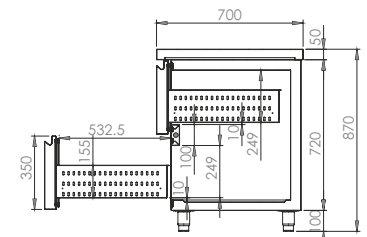

1

2

Double Drawers\_ **€400**  
Διπλή Συρταριέρα

3

Two evaporators  
Δύο στοιχεία ψύξης

4

Two evaporators  
Δύο στοιχεία ψύξης

Triple Drawers\_ **€600**  
Τριπλή Συρταριέρα

5

Two evaporators  
Δύο στοιχεία ψύξης

6

Two evaporators  
Δύο στοιχεία ψύξης

1/3-2/3 Drawers\_ **€400**  
1/3-2/3 Συρταριέρα

Soft close drawer runners\_ **€50**  
Συρταριέρες με μαλακό κλείσιμο

## Line 70 Specifications

	Models R290	Models R449a	Dimensions (l) x (w) x (h) cm	Drawers	Power (W)/(hp)	Temp. (°C)	Grid (l) x (w) cm
①	TR-147-G4R	TR-147-G4	141 x 70 x 87	4	435 /(1/4)	0 / +8	33.5 x 57
②	TR-147-B4R	TR-147-B4	141 x 70 x 87	3	590 /(3/8)	-18 / -20	33.5 x 57
③	TR-187-G6R	TR-187-G6	188 x 70 x 87	6	435 /(1/4)	0 / +8	33.5 x 57
④	TR-187-B6R	TR-187-B6	188 x 70 x 87	3	772 /(1/2)	-18 / -20	33.5 x 57
⑤	TR-237-G8R	TR-237-G8	235 x 70 x 87	8	435 /(1/4)	0 / +8	33.5 x 57
⑥	TR-237-B8R	TR-237-B8	235 x 70 x 87	3	772 /(1/2)	-18 / -20	33.5 x 57

## Line 70 Specifications

Soft close drawer runners\_ €50  
Συρταριέρες με μαλακό κλείσιμο

	Models R290	Models R449a	Dimensions (l) x (w) x (h) cm	Drawers	Power (W)/(hp)	Temp. (°C)	Grid (l) x (w) cm
①	TS-097-3R	TS-097-3	94 x 70 x 87	3	435 /(1/4)	0 / +8	Gn 1/1
②	TS-147-5R	TS-147-5	141 x 70 x 87	5	590 /(3/8)	0 / +8	Gn 1/1
③	TS-187-7R	TS-187-7	188 x 70 x 87	7	772 /(1/2)	0 / +8	Gn 1/1
④	TR-152-2R	TR-152-2	154 x 70 x 87	2	590 /(3/8)	0 / +8	-
⑤	T2-187-GR	T2-187-G	188 x 70 x 87	2/1 doors	772 /(1/2)	0/+8 @ -16/-20	Gn 1/1
⑥	T2-237-GR	T2-237-G	235 x 70 x 87	2/2 doors	850 /(3/4)	0/+8 @ -16/-20	Gn 1/1