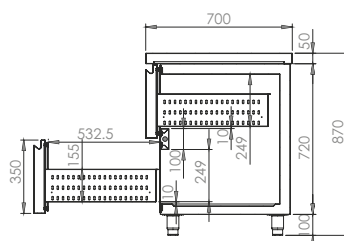

## Line 70 Specifications

	Models R290	Models R449a	Dimensions (l) x (w) x (h) cm	Drawers	Power (W)/(hp)	Temp. (°C)	Grid (l) x (w) cm
①	TR-147-G4R	TR-147-G4	141 x 70 x 87	4	435 /(1/4)	0 / +8	33.5 x 57
②	TR-147-B4R	TR-147-B4	141 x 70 x 87	3	590 /(3/8)	-18 / -20	33.5 x 57
③	TR-187-G6R	TR-187-G6	188 x 70 x 87	6	435 /(1/4)	0 / +8	33.5 x 57
④	TR-187-B6R	TR-187-B6	188 x 70 x 87	3	772 /(1/2)	-18 / -20	33.5 x 57
⑤	TR-237-G8R	TR-237-G8	235 x 70 x 87	8	435 /(1/4)	0 / +8	33.5 x 57
⑥	TR-237-B8R	TR-237-B8	235 x 70 x 87	3	772 /(1/2)	-18 / -20	33.5 x 57

## Refrigerated Counters 70cm DEPTH

GASTROLINE

1

Double Drawers\_ €400  
Διπλή Συρταριέρα

2

3

Two evaporators  
Δύο στοιχεία ψύξης

new

## Line 70 Specifications

Soft close drawer runners\_ €50  
Συρταριέρες με μαλακό κλείσιμο

	Models R290	Models R449a	Dimensions (l) x (w) x (h) cm	Drawers	Power (W)/(hp)	Temp. (°C)	Grid (l) x (w) cm
①	TS-097-3R	TS-097-3	94 x 70 x 87	3	435 /(1/4)	0 / +8	Gn 1/1
②	TS-147-5R	TS-147-5	141 x 70 x 87	5	590 /(3/8)	0 / +8	Gn 1/1
③	TS-187-7R	TS-187-7	188 x 70 x 87	7	772 /(1/2)	0 / +8	Gn 1/1
④	TR-152-2R	TR-152-2	154 x 70 x 87	2	590 /(3/8)	0 / +8	-
⑤	T2-187-GR	T2-187-G	188 x 70 x 87	2/1 doors	772 /(1/2)	0/+8 @ -16/-20	Gn 1/1
⑥	T2-237-GR	T2-237-G	235 x 70 x 87	2/2 doors	850 /(3/4)	0/+8 @ -16/-20	Gn 1/1