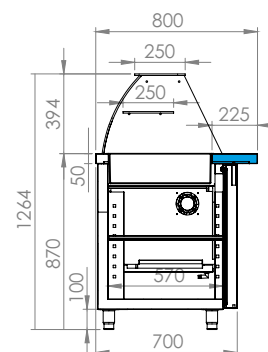

Snack Line

DISPLAY FOR SALADS

with air circulation

optional 1
bigger working place
πάσο εργασίας
€ 100

optional 2
curve glass
κουρμπριστά
κρύσταλλα