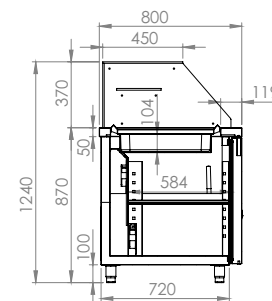

Snack Line

DISPLAY FOR SALADS

with air circulation

optional 1
bigger working place
πάσο εργασίας
€ 100

optional 2
curve glass
κουρμπριστά
κρύσταλλα