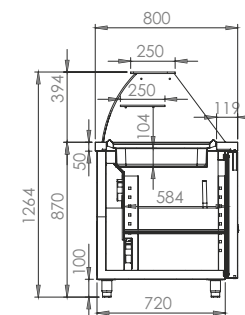

Snack Line

DISPLAY FOR SALADS

with air circulation

optional 1
bigger working place
πάσο εργασίας
€ 100

optional 2
curve glass
κουρμπριστά
κρύσταλλα