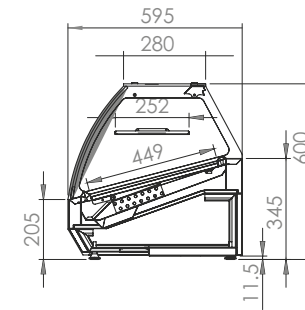

Table Displays

DISPLAYS VENTILATED

VENTILATED / ΜΕ ΑΕΡΑ

OPTIONAL : FLAT GLASSES / ΪΣΙΑ ΚΡΥΣΤΑΛΛΑ
AT THE SAME PRICE / ΣΤΗΝ ΙΔΙΑ ΤΙΜΗ

Specifications

Available colors upon request :

REFRIGERATORS

Models R290	Models R449a	Dimensions (l) x (w) x (h) cm	Volume (lt)	Power (W)/(hp)
VR-076-AR	VR-076-A	74 x 60 x 60	100	380 / (1/5)
VR-096-AR	VR-096-A	94 x 60 x 60	130	435 / (1/4)
VR-126-AR	VR-126-A	120 x 60 x 60	160	435 / (1/4)
VR-146-AR	VR-146-A	141 x 60 x 60	210	590 / (3/8)
VR-176-AR	VR-176-A	172 x 60 x 60	240	590 / (3/8)

HEATED

Models	Dimensions (l) x (w) x (h) cm	Volume (lt)	Power (Watt)
VR-07T-A	74 x 60 x 60	100	800
VR-09T-A	94 x 60 x 60	130	1.000
VR-12T-A	120 x 60 x 60	160	1.000
VR-14T-A	141 x 60 x 60	210	1.200
VR-17T-A	172 x 60 x 60	240	1.200