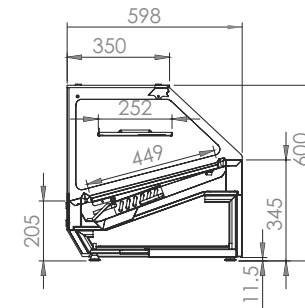

Table Displays

DISPLAYS VENTILATED

VENTILATED / ΜΕ ΑΕΡΑ

OPTIONAL : FLAT GLASSES / ΪΣΙΑ ΚΡΥΣΤΑΛΛΑ
AT THE SAME PRICE / ΣΤΗΝ ΙΔΙΑ ΤΙΜΗ

Specifications

Available colors upon request :

REFRIGERATORS

Models R290	Models R449a	Dimensions (l) x (w) x (h) cm	Volume (lt)	Power (W)/(hp)
VR-076-AR	VR-076-A	74 x 60 x 60	100	380 / (1/5)
VR-096-AR	VR-096-A	94 x 60 x 60	130	435 / (1/4)
VR-126-AR	VR-126-A	120 x 60 x 60	160	435 / (1/4)
VR-146-AR	VR-146-A	141 x 60 x 60	210	590 / (3/8)
VR-176-AR	VR-176-A	172 x 60 x 60	240	590 / (3/8)

HEATED

Models	Dimensions (l) x (w) x (h) cm	Volume (lt)	Power (Watt)
VR-07T-A	74 x 60 x 60	100	800
VR-09T-A	94 x 60 x 60	130	1.000
VR-12T-A	120 x 60 x 60	160	1.000
VR-14T-A	141 x 60 x 60	210	1.200
VR-17T-A	172 x 60 x 60	240	1.200