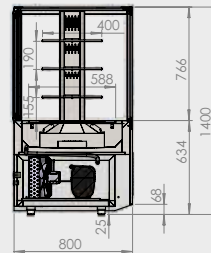

Pastry Showcases

PASTRY LINE

Glass available colors upon request :

Glass available colors upon request :

THREE SHELVES DISPLAY - 140 cm HEIGHT

Models R290	Models R449a	Dimensions (l) x (w) x (h) cm	Power (W)/(hp)	Temp. (°C)	Weight (kg)	
VK-128-3DR	VK-128-3D	120 x 80 x 140	565/(1/2)	2 ÷ 8	110	FRIDGE
VK-148-3DR	VK-148-3D	140 x 80 x 140	750/(3/4)	2 ÷ 8	180	
VK-168-3DR	VK-168-3D	160 x 80 x 140	1.280/(1,0)	2 ÷ 8	240	
VK-128-3OR	VK-128-3O	120 x 80 x 140	565/(1/2)	2 ÷ 8	110	OPEN FRIDGE
VK-148-3OR	VK-148-3O	140 x 80 x 140	750/(3/4)	2 ÷ 8	180	
VK-168-3OR	VK-168-3O	160 x 80 x 140	1.280/(1,0)	2 ÷ 8	240	
TK-128-3D		120 x 80 x 140	1.000	50÷70	90	HEATED
TK-148-3D		140 x 80 x 140	1.500	50÷70	160	
TK-168-3D		160 x 80 x 140	2.000	50÷70	220	

Surfaces coating available in many colors and materials
See pages 208-209 of this catalogue

Επενδύσεις διαθέσιμες σε πολλά χρώματα και υλικά
Δείτε τις σελίδες 208-209 αυτού του καταλόγου

TWO SHELVES DISPLAY - 120 cm HEIGHT

Models R290	Models R449a	Dimensions (l) x (w) x (h) cm	Power (W)/(hp)	Temp. (°C)	Weight (kg)	
VK-128-2DR	VK-128-2D	120 x 80 x 120	565/(1/2)	2 ÷ 8	110	FRIDGE
VK-148-2DR	VK-148-2D	140 x 80 x 120	750/(3/4)	2 ÷ 8	180	
VK-168-2DR	VK-168-2D	160 x 80 x 120	1.280/(1,0)	2 ÷ 8	240	
VK-128-2OR	VK-128-2O	120 x 80 x 120	565/(1/2)	2 ÷ 8	110	OPEN FRIDGE
VK-148-2OR	VK-148-2O	140 x 80 x 120	750/(3/4)	2 ÷ 8	180	
VK-168-2OR	VK-168-2O	160 x 80 x 120	1.280/(1,0)	2 ÷ 8	240	
TK-128-2D		120 x 80 x 120	1.000	50÷70	90	HEATED
TK-148-2D		140 x 80 x 120	1.500	50÷70	160	
TK-168-2D		160 x 80 x 120	2.000	50÷70	220	